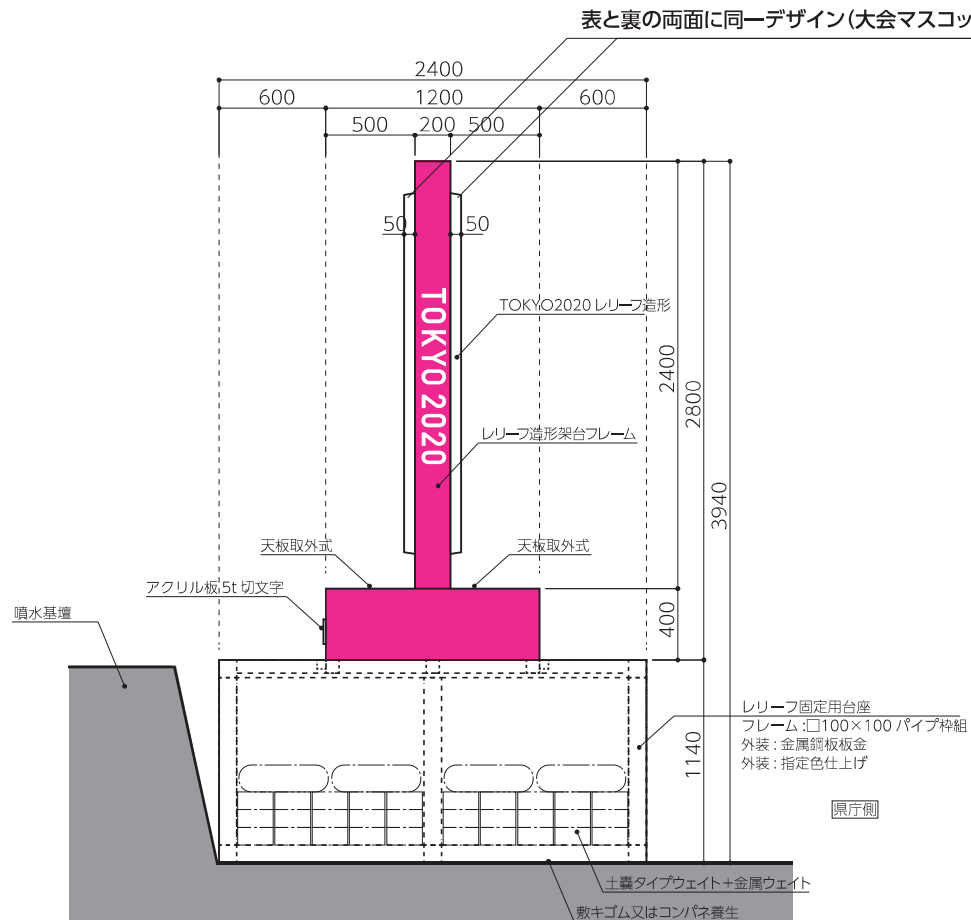

<県庁正面入口の左側にミライトワ設置>

<県庁正面入口の左側にミライトワ設置>  
オリンピックマスコット

Pantone : 281C  
CMYK : C100 M80 Y0 K50  
RGB : R0 G32 B99

White  
CMYK : C0 M0 Y0 K0  
RGB : R255 G255 B255

Pantone : 298C  
CMYK : C67 M0 Y0 K0  
RGB : R37 G188 B239

Pantone : 426C  
CMYK : C0 M0 Y0 K100  
RGB : R0 G0 B0

< 県庁正面入口の右側にソメイティ設置 >

側面図 S=1/30

正面図 S=1/30

< 県庁正面入口の右側にソメイティ設置 >

パラリンピックマスコットカラー

Pantone : 219C  
CMYK : C0 M95 Y0 K0  
RGB : R229 G10 B132

Pantone : 485C  
CMYK : C0 M97 Y90 K0  
RGB : R230 G25 B32

Pantone : 426C  
CMYK : C0 M0 Y0 K100  
RGB : R0 G0 B0

White  
CMYK : C0 M0 Y0 K0  
RGB : R255 G255 B255

噴水基壇側

平面図 S=1/30

西池 (調整池兼用)

<県庁正面入口の左側にミライトワ設置>

ミライトワ  
MIRAITOWA

ソメイチー  
SOCIETY

東池 (調整池兼用)

<県庁正面入口の右側にソメイチー設置>

正面入口