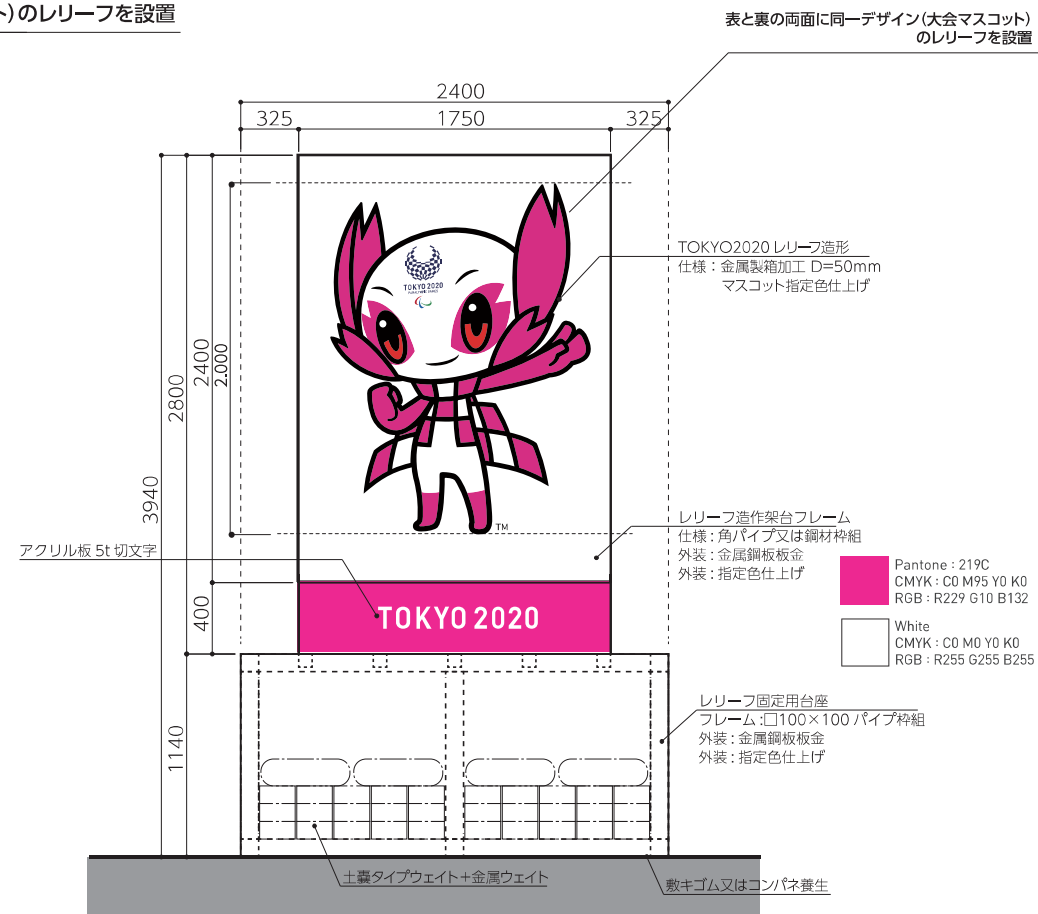

<県庁正面入口の左側にミライトワ設置>

<県庁正面入口の左側にミライトワ設置>  
オリンピックマスコット

Pantone : 281C  
CMYK : C100 M80 Y0 K50  
RGB : R0 G32 B99

White  
CMYK : C0 M0 Y0 K0  
RGB : R255 G255 B255

Pantone : 298C  
CMYK : C67 M0 Y0 K0  
RGB : R37 G188 B239

Pantone : 426C  
CMYK : C0 M0 Y0 K100  
RGB : R0 G0 B0

< 県庁正面入口の右側にソメイティ設置 >

側面図 S=1/30

正面図 S=1/30

< 県庁正面入口の右側にソメイティ設置 >

パラリンピックマスコットカラー

Pantone : 219C  
CMYK : C0 M95 Y0 K0  
RGB : R229 G10 B132

Pantone : 485C  
CMYK : C0 M97 Y90 K0  
RGB : R230 G25 B32

Pantone : 426C  
CMYK : C0 M0 Y0 K100  
RGB : R0 G0 B0

White  
CMYK : C0 M0 Y0 K0  
RGB : R255 G255 B255

噴水基壇側

平面図 S=1/30

西池 (調整池兼用)

<県庁正面入口の左側にミライトワ設置>

ミライトワ  
MIRAITOWA

ソメイチー  
SOCIETY

東池 (調整池兼用)

<県庁正面入口の右側にソメイチー設置>

正面入口