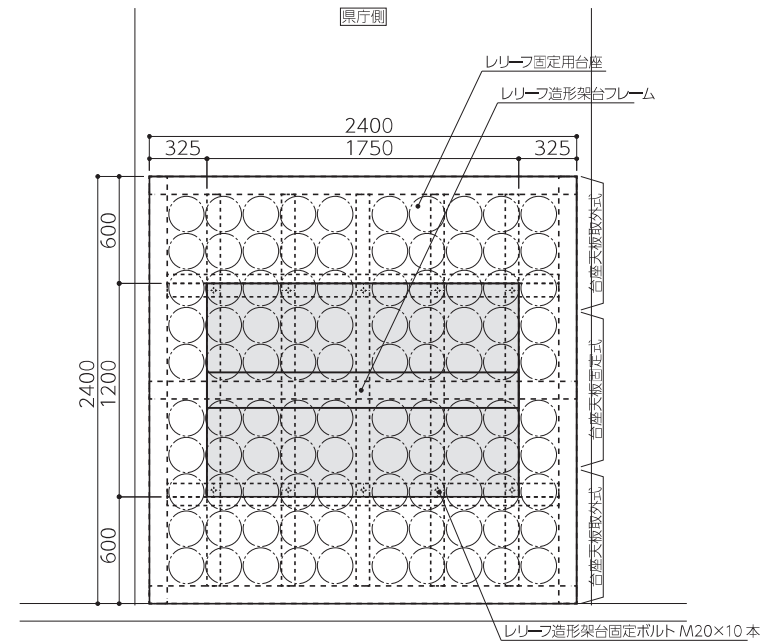

Pantone : 426C  
CMYK : C0 M0 Y0 K100  
RGB : R0 G0 B0

< 県庁正面入口の右側にソメイティ設置 >

側面図 S=1/30

正面図 S=1/30

< 県庁正面入口の右側にソメイティ設置 >

パラリンピックマスコットカラー

Pantone : 219C  
CMYK : C0 M95 Y0 K0  
RGB : R229 G10 B132

Pantone : 485C  
CMYK : C0 M97 Y90 K0  
RGB : R230 G25 B32

Pantone : 426C  
CMYK : C0 M0 Y0 K100  
RGB : R0 G0 B0

White  
CMYK : C0 M0 Y0 K0  
RGB : R255 G255 B255

噴水基壇側

平面図 S=1/30

西池 (調整池兼用)

<県庁正面入口の左側にミライトワ設置>

ミライトワ  
MIRAITOWA

ソメイチー  
SOCIETY