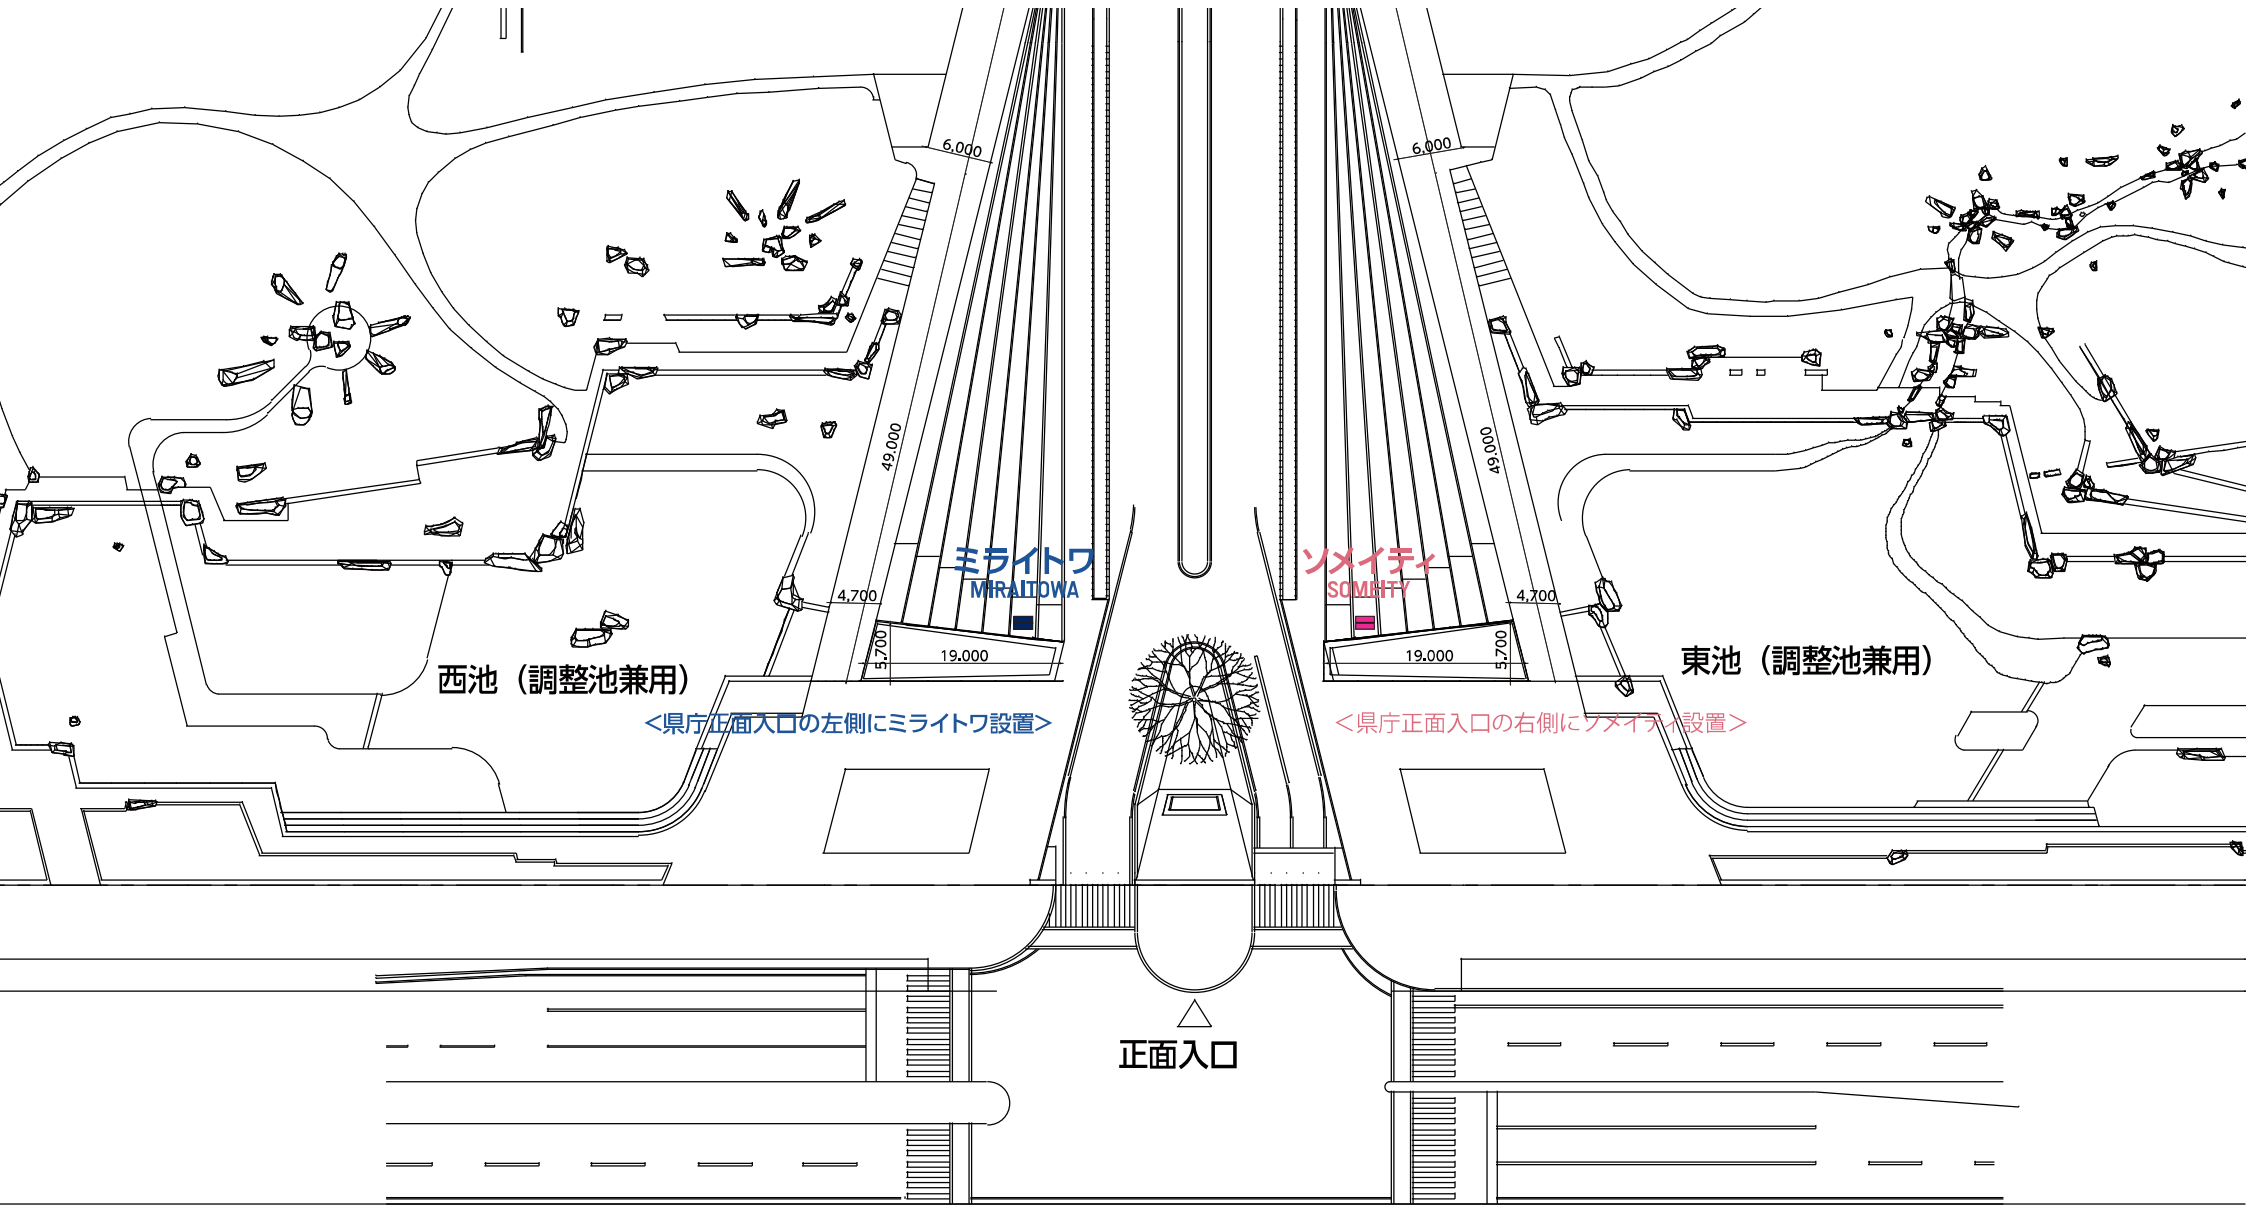

Pantone : 426C  
CMYK : C0 M0 Y0 K100  
RGB : R0 G0 B0

White  
CMYK : C0 M0 Y0 K0  
RGB : R255 G255 B255

噴水基壇側

平面図 S=1/30

西池 (調整池兼用)

<県庁正面入口の左側にミライトワ設置>

ミライトワ  
MIRAITOWA

ソメイチー  
SOCIETY

東池 (調整池兼用)

<県庁正面入口の右側にソメイチー設置>

正面入口