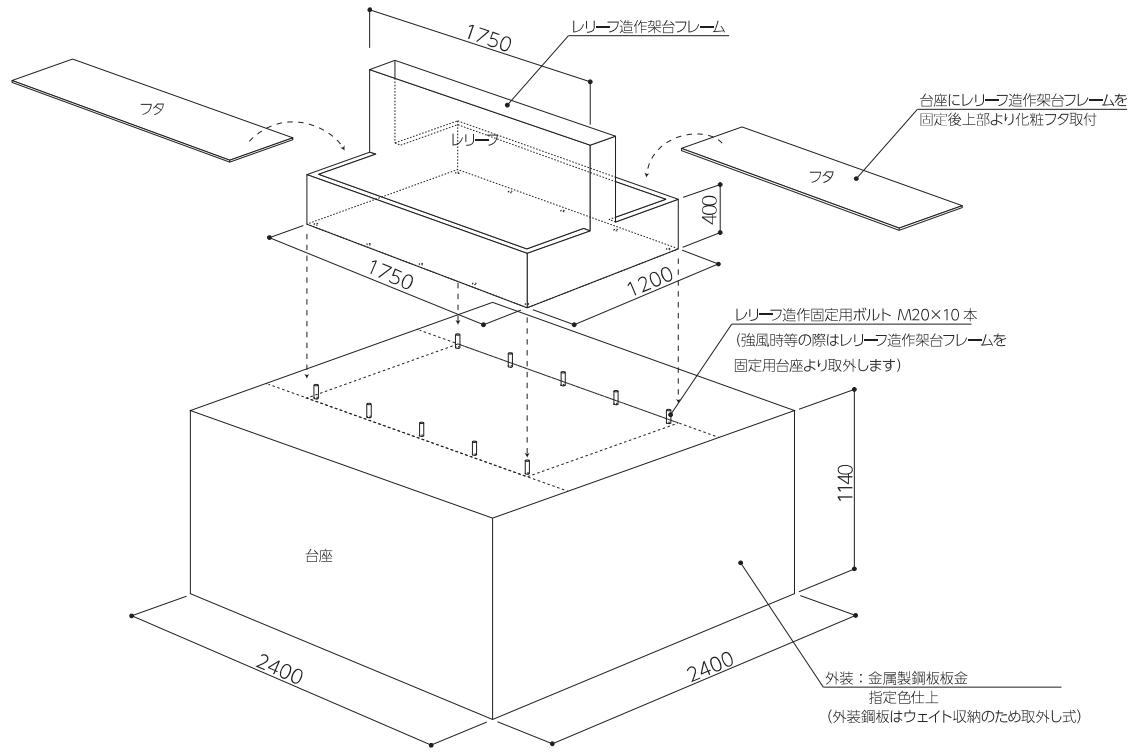

Pantone : 426C  
CMYK : C0 M0 Y0 K100  
RGB : R0 G0 B0

White  
CMYK : C0 M0 Y0 K0  
RGB : R255 G255 B255

噴水基壇側

平面図 S=1/30

西池 (調整池兼用)

<県庁正面入口の左側にミライトワ設置>

ミライトワ  
MIRAITOWA

ソメイチー  
SOCIETY